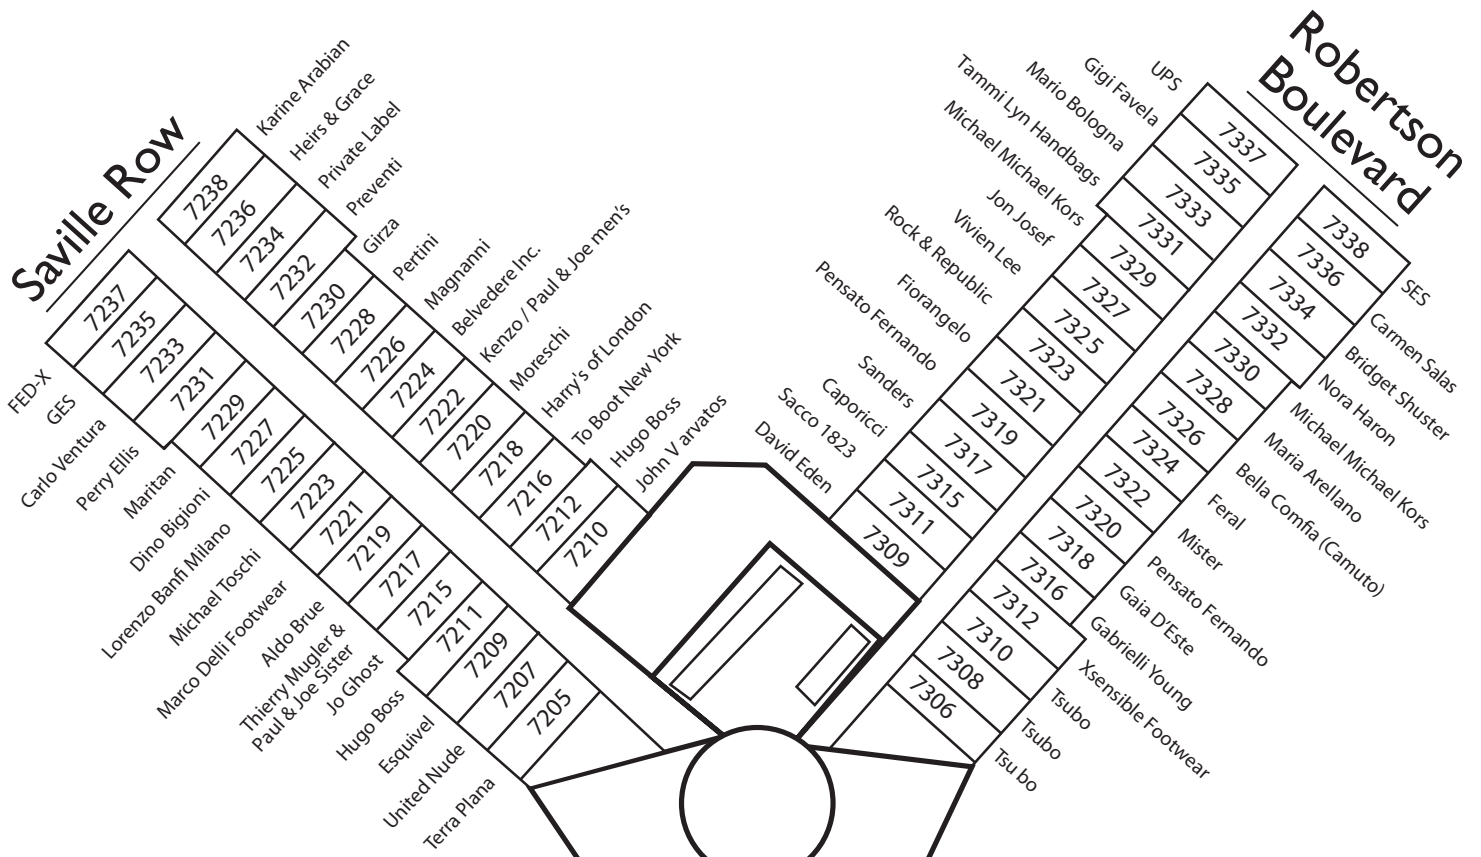

THE VENETIAN
7th floor

Camper	7102	7101	Old Gringo
Camper	7104	7103	Camper
Irregular Choice	7106	7105	Irregular Choice
Ted Baker	7108	7107	Detny by Shane & Shawn
Mark Nason Footwear	7110	7109	Mark Nason Footwear
Jubaki	7112	7111	Cydwoq
Tecnica	7116	7115	John Fluevog
Medium	7118	7117	F Troupe
Fly London	7120	7119	Fly London
So What!	7122	7121	Dunlop
J Shoes	7124	7123	J Shoes
Cope Shoes	7126	7125	Armand Basi
Rachel Comey	7128	7127	L.A.M.B. / Royal Elastics
Everybody	7130	7129	Kitson Footwear
Bronx	7132	7131	Blackstone
Le Coq Sportif	7134	7133	Tehama
Converse Inc.	7136	7135	Fred Perry
Skins	7138	7137	Errico / Martha
Chocolat	7140	7139	Lotto
NDC	7142	7141	YMC

Melrose Avenue

THE
Collections
AT
LUXURY AND
DESIGNER SHOWCASE